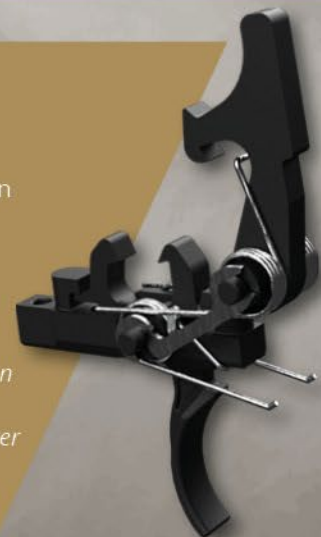

DROP-IN TRIGGER

- > Idealer Abzug für schnelle Schussfolgen
- > Trockene Auslösung bei 1.800g
- > Zudem verhindert er zuverlässig das Auswandern des Trigger Pins auch unter Extrembedingungen
- > *The ideal trigger for small splits*
- > *Drop dry release at 1.800g*
- > *It also reliably prevents the trigger pins from walking even under extreme conditions*

UVP / RRP € 227,-